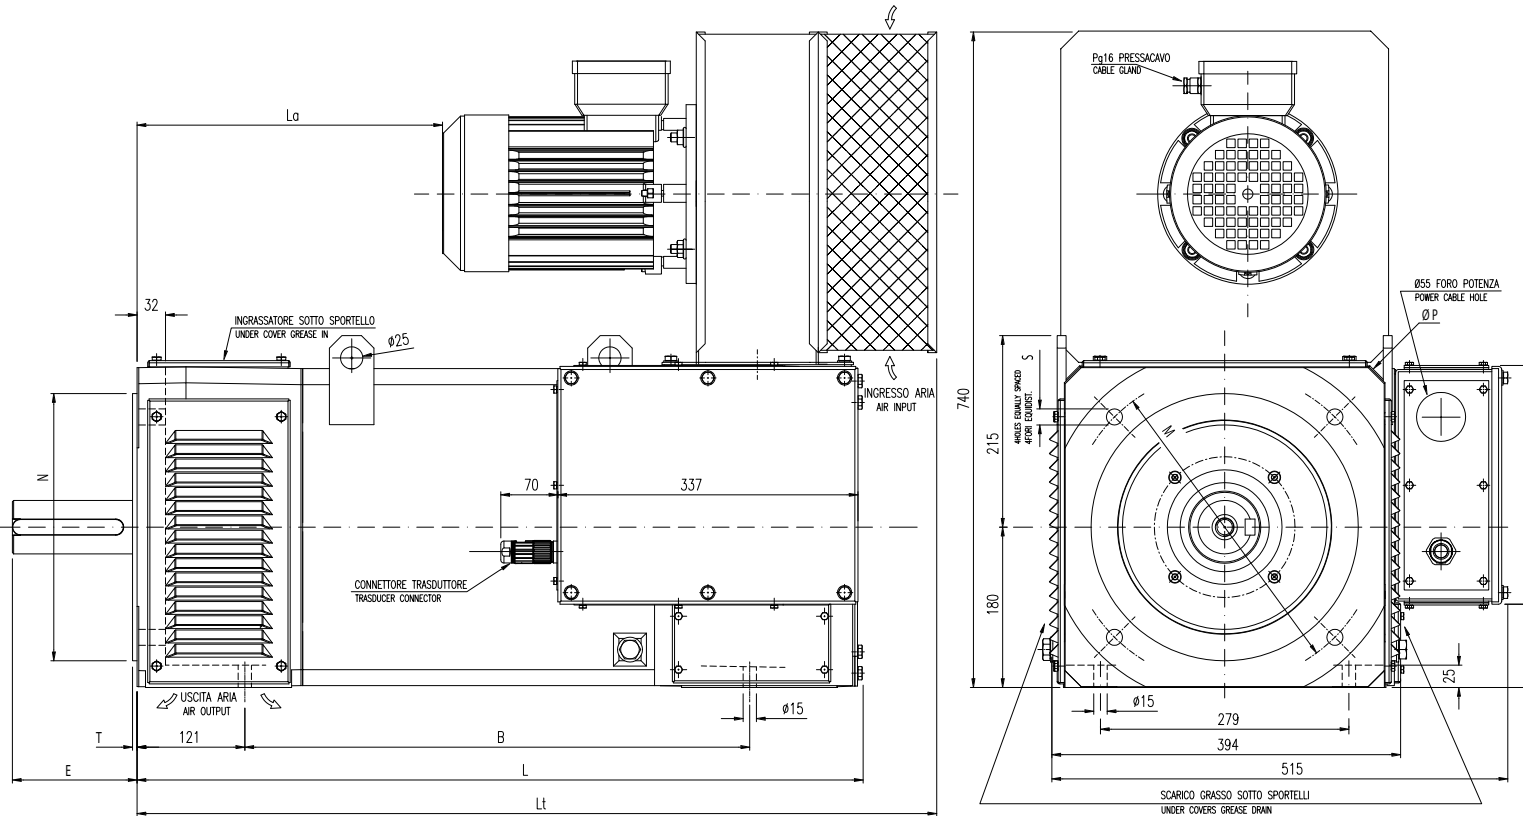

# Dimensioni di ingombro VL 180 - IP 23S

## Overall dimensions VL 180 - IP 23S

Tipo Type	Lunghezza Length				Albero Shaft					Flangia Front flange					
	B	La	L	Lt	D	E	GA	F	d	P	N	T	M	S	
VL 180	S	567	346	814	60m6	140	64	18	M20	400	300	5	350	18	
	M	667	446	914											998
	L	717	496	964											1048