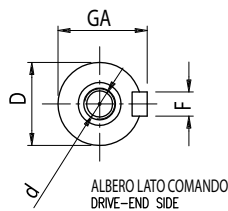

# Dimensioni di ingombro VL 180 - IP 23S

## Overall dimensions VL 180 - IP 23S

Tipo Type	Lunghezza Length				Albero Shaft					Flangia Front flange					
	B	La	L	Lt	D	E	GA	F	d	P	N	T	M	S	
VL 180	S	567	346	814	60m6	140	64	18	M20	400	300	5	350	18	
	M	667	446	914											998
	L	717	496	964											1048